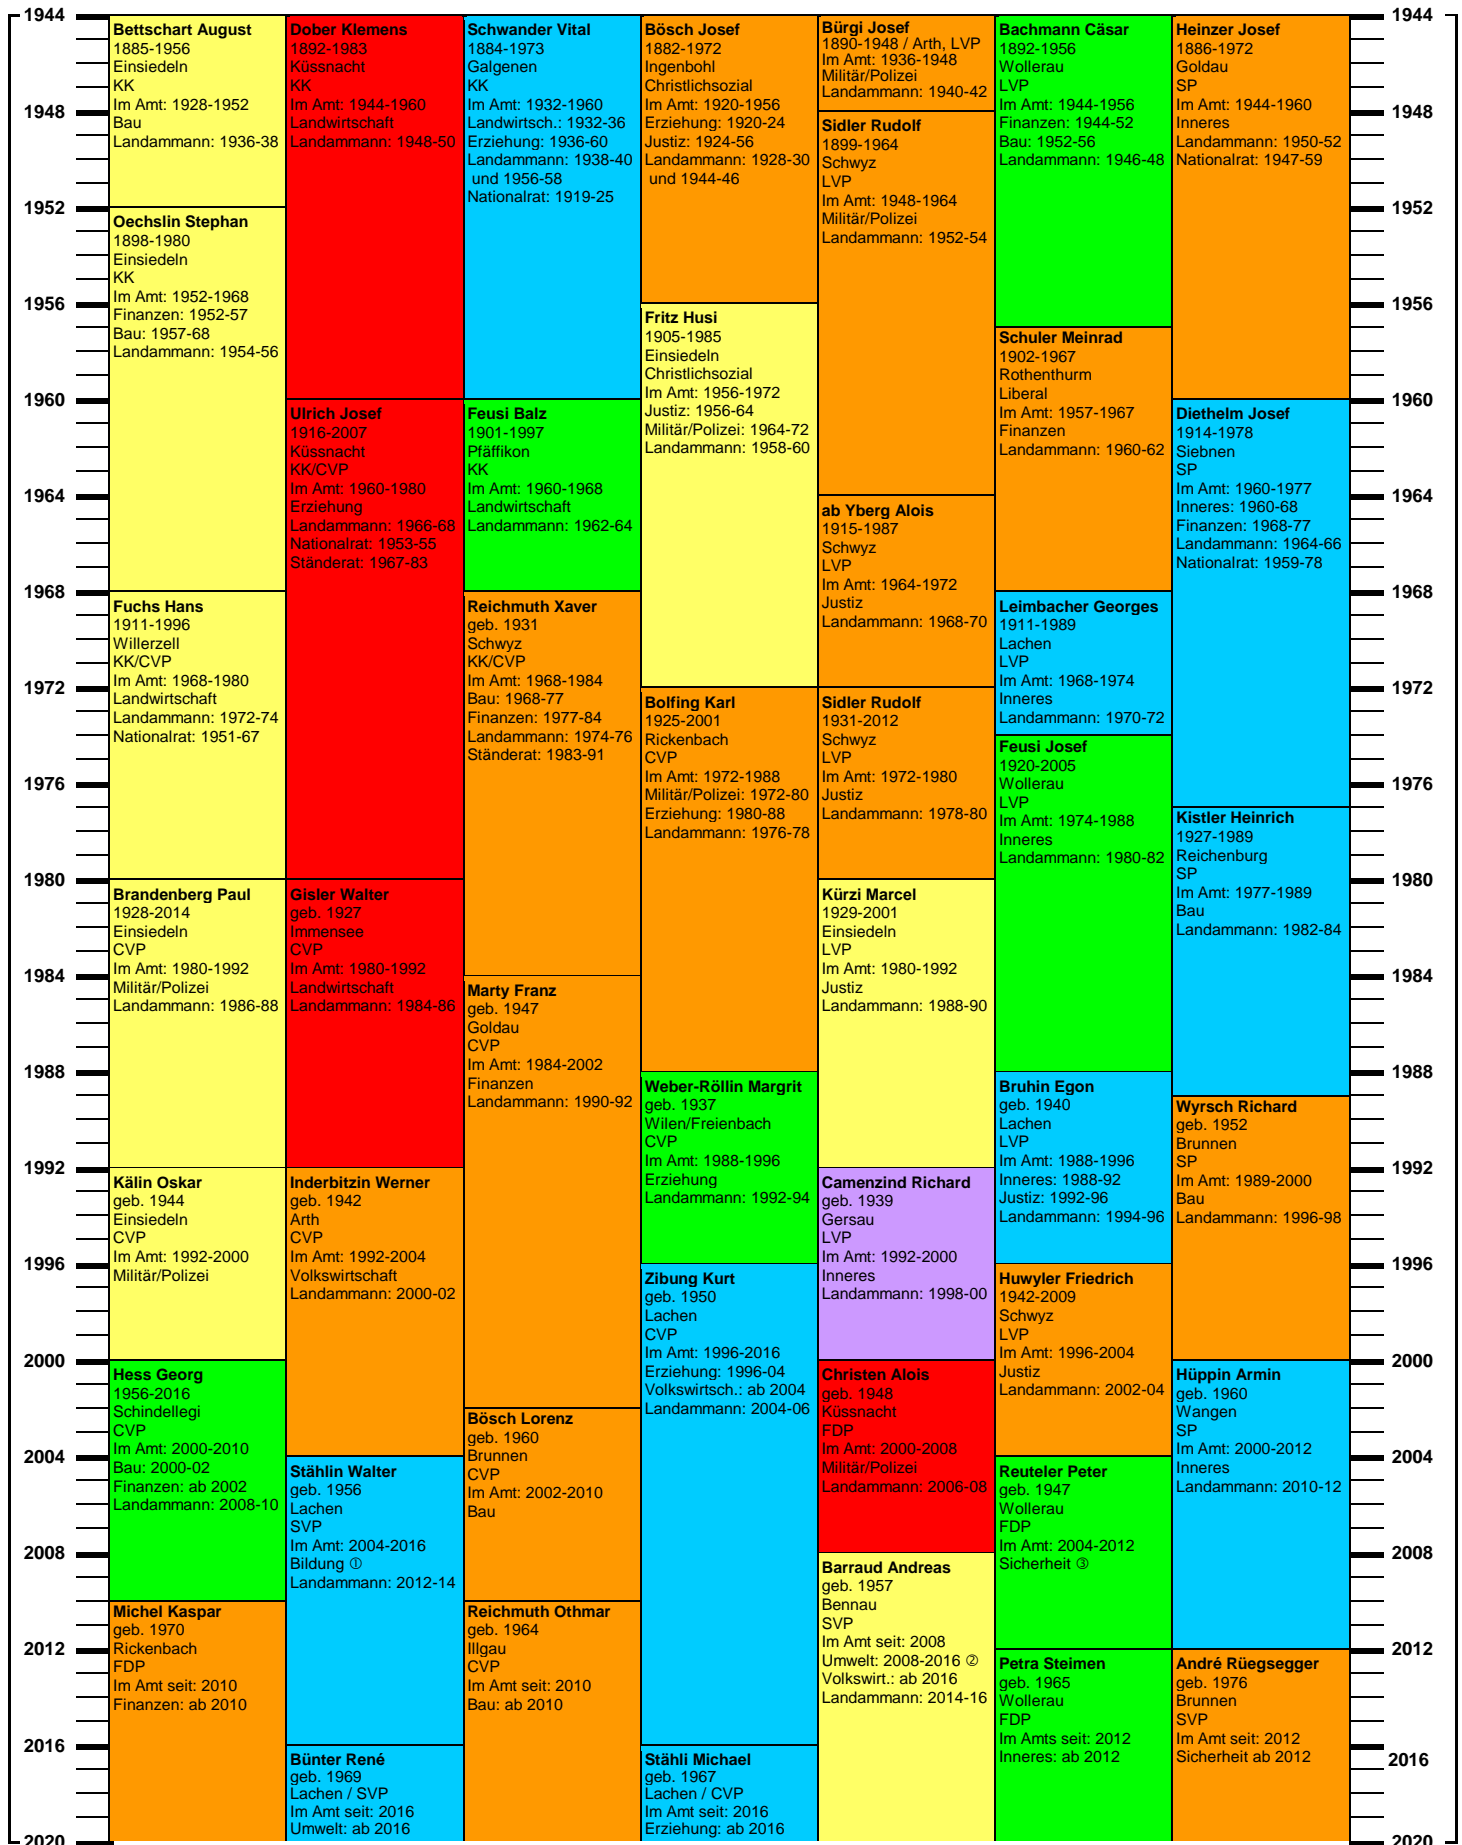

Die regionale Zusammensetzung des Schwyzer Regierungsrates 1944-2020

Ab 2008 neue Departementsbezeichnung mit teilweise neuer Aufgabenzuteilung:

- ① Bisher = Erziehungsdepartement
- ② Bisher = Militär/Polizeidepartement
- ③ Bisher = Justizdepartement

Legende:

- Bezirk Schwyz
- Bezirk Einsiedeln
- Bezirk Küssnacht
- Bezirk March
- Bezirk Gersau
- Bezirk Höfe