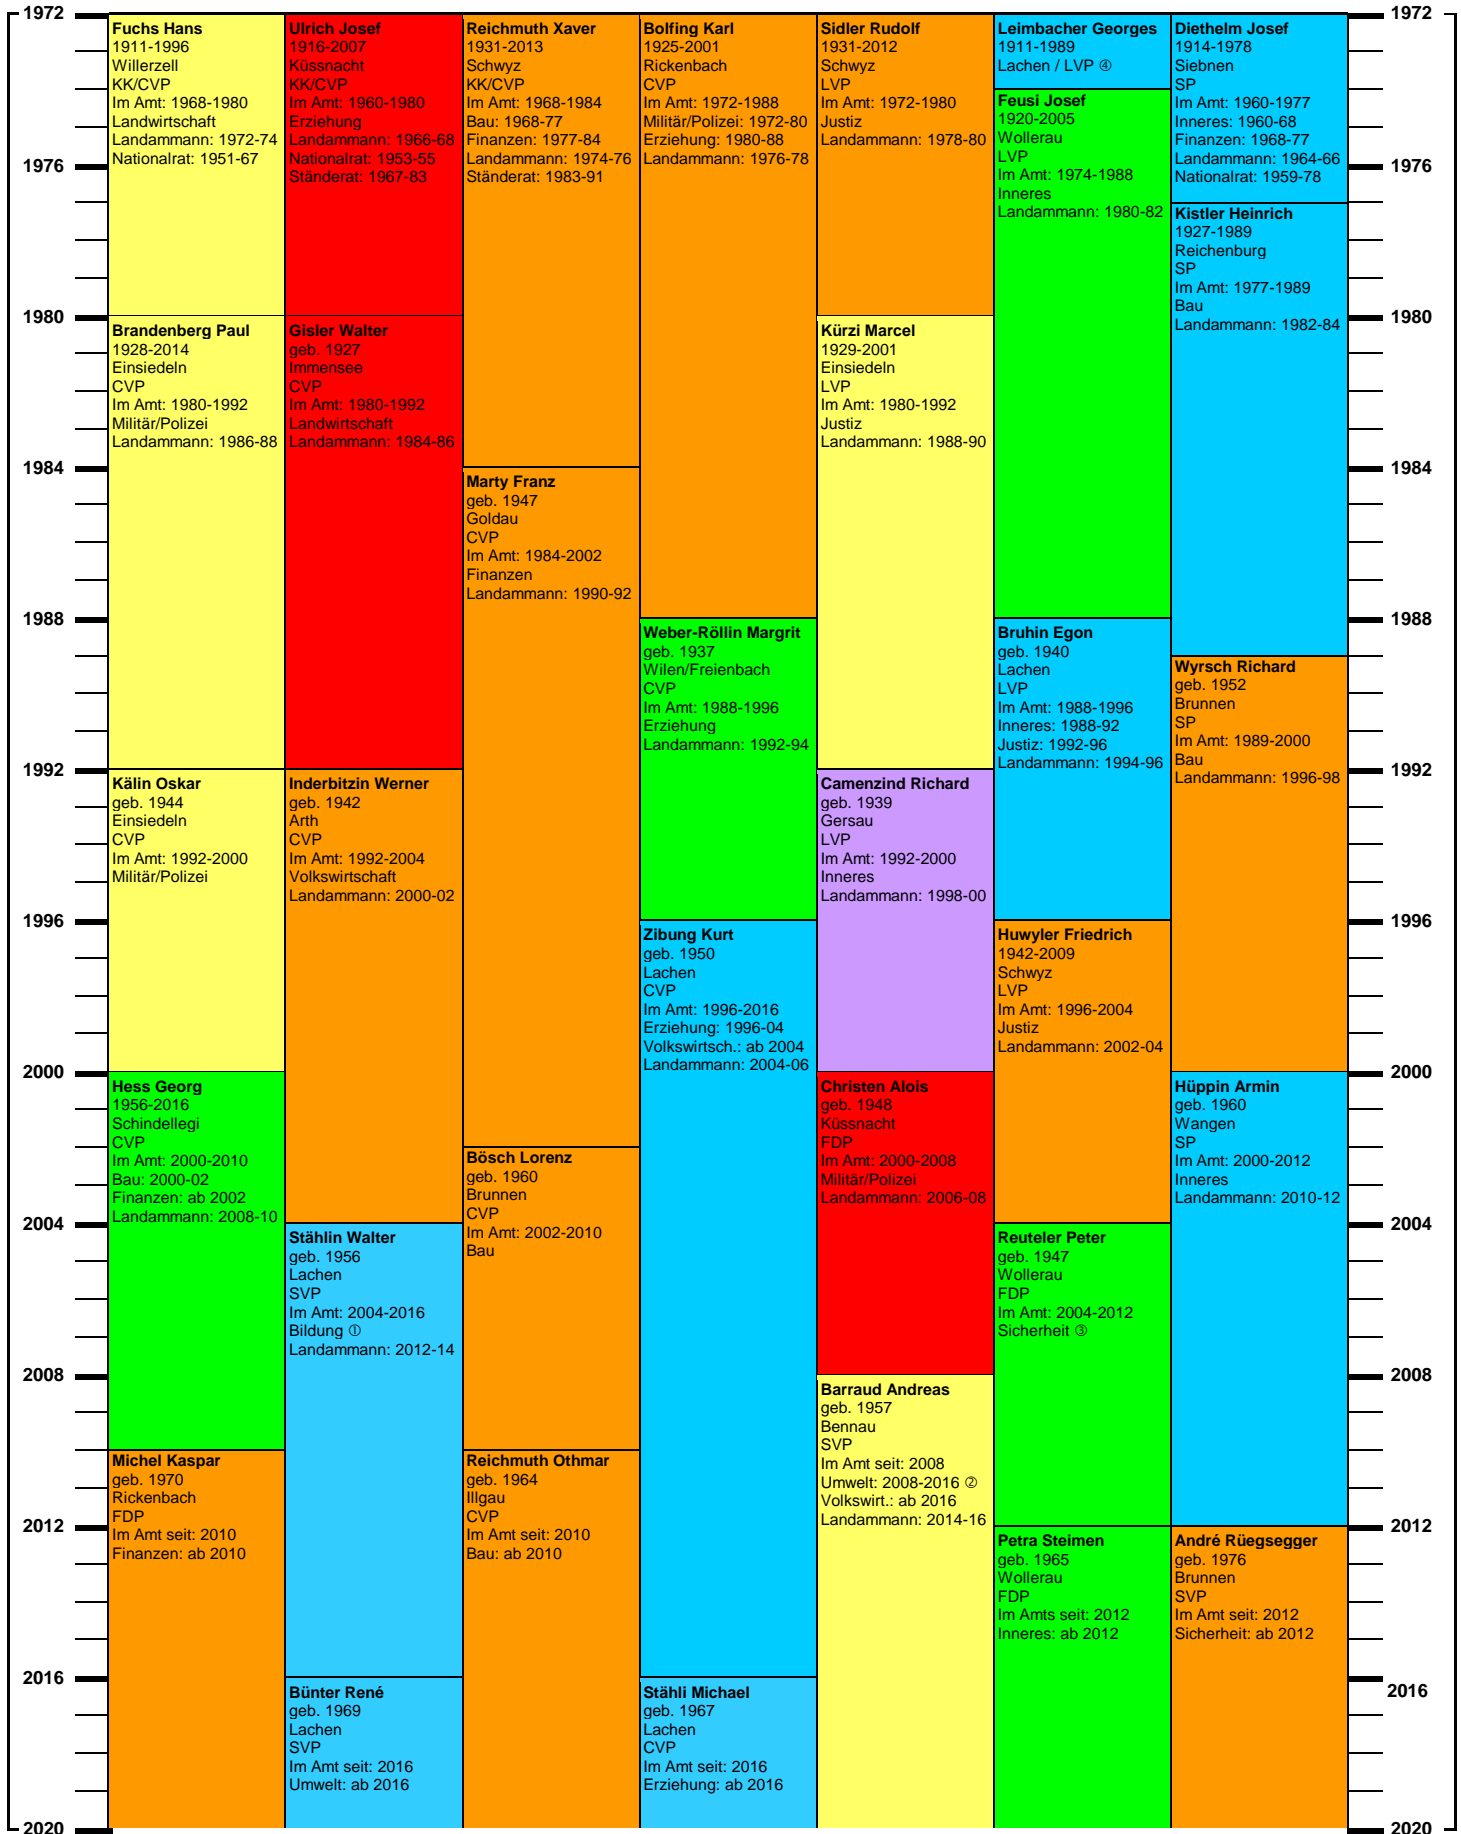

Die regionale Zusammensetzung des Schwyzer Regierungsrates 1972-2020

Ab 2008 neue Departementsbezeichnung mit teilweise neuer Aufgabenzuteilung:

Legende:

- Bezirk Schwyz
- Bezirk Küssnacht
- Bezirk Einsiedeln
- Bezirk March
- Bezirk Gersau
- Bezirk Höfe